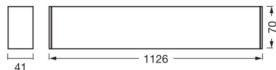

Technische Daten Ledvance LED Office Line Cuboid Decke Weiß 30W 3500lm - 840 Kaltweiß | 3-Stufen Dimmbar

[Produkt ansehen](#)

Technische Daten

Artikelnummer	252285
EAN	4058075842281
Marke	Ledvance
Herstellername	Office line cuboid ceiling 30W 840 DIM White
Beleuchtungsdirekt All-in Garantie	3 Jahre
Durchschnittliche Lebensdauer (Stunden)	100000

Technische Informationen

Technologie	LED Integriert
Lampen Spannung (V)	220-240
Watt	30
Ersetzt (Watt)	2x36
Dimmbar	3-Stufen dimmbar
Inkl. Leuchtmittel	Ja
Farbcode	840 Kaltweiß
Lichtfarbe (Kelvin)	4000 Kaltweiß
Farbwiedergabestufe (Ra)	80-89 - Gute Farbwiedergabe
Helle Farbe	Weiß
Farbsteuerung	Einzelfarbe
Lichtstrom (Lumen)	3500